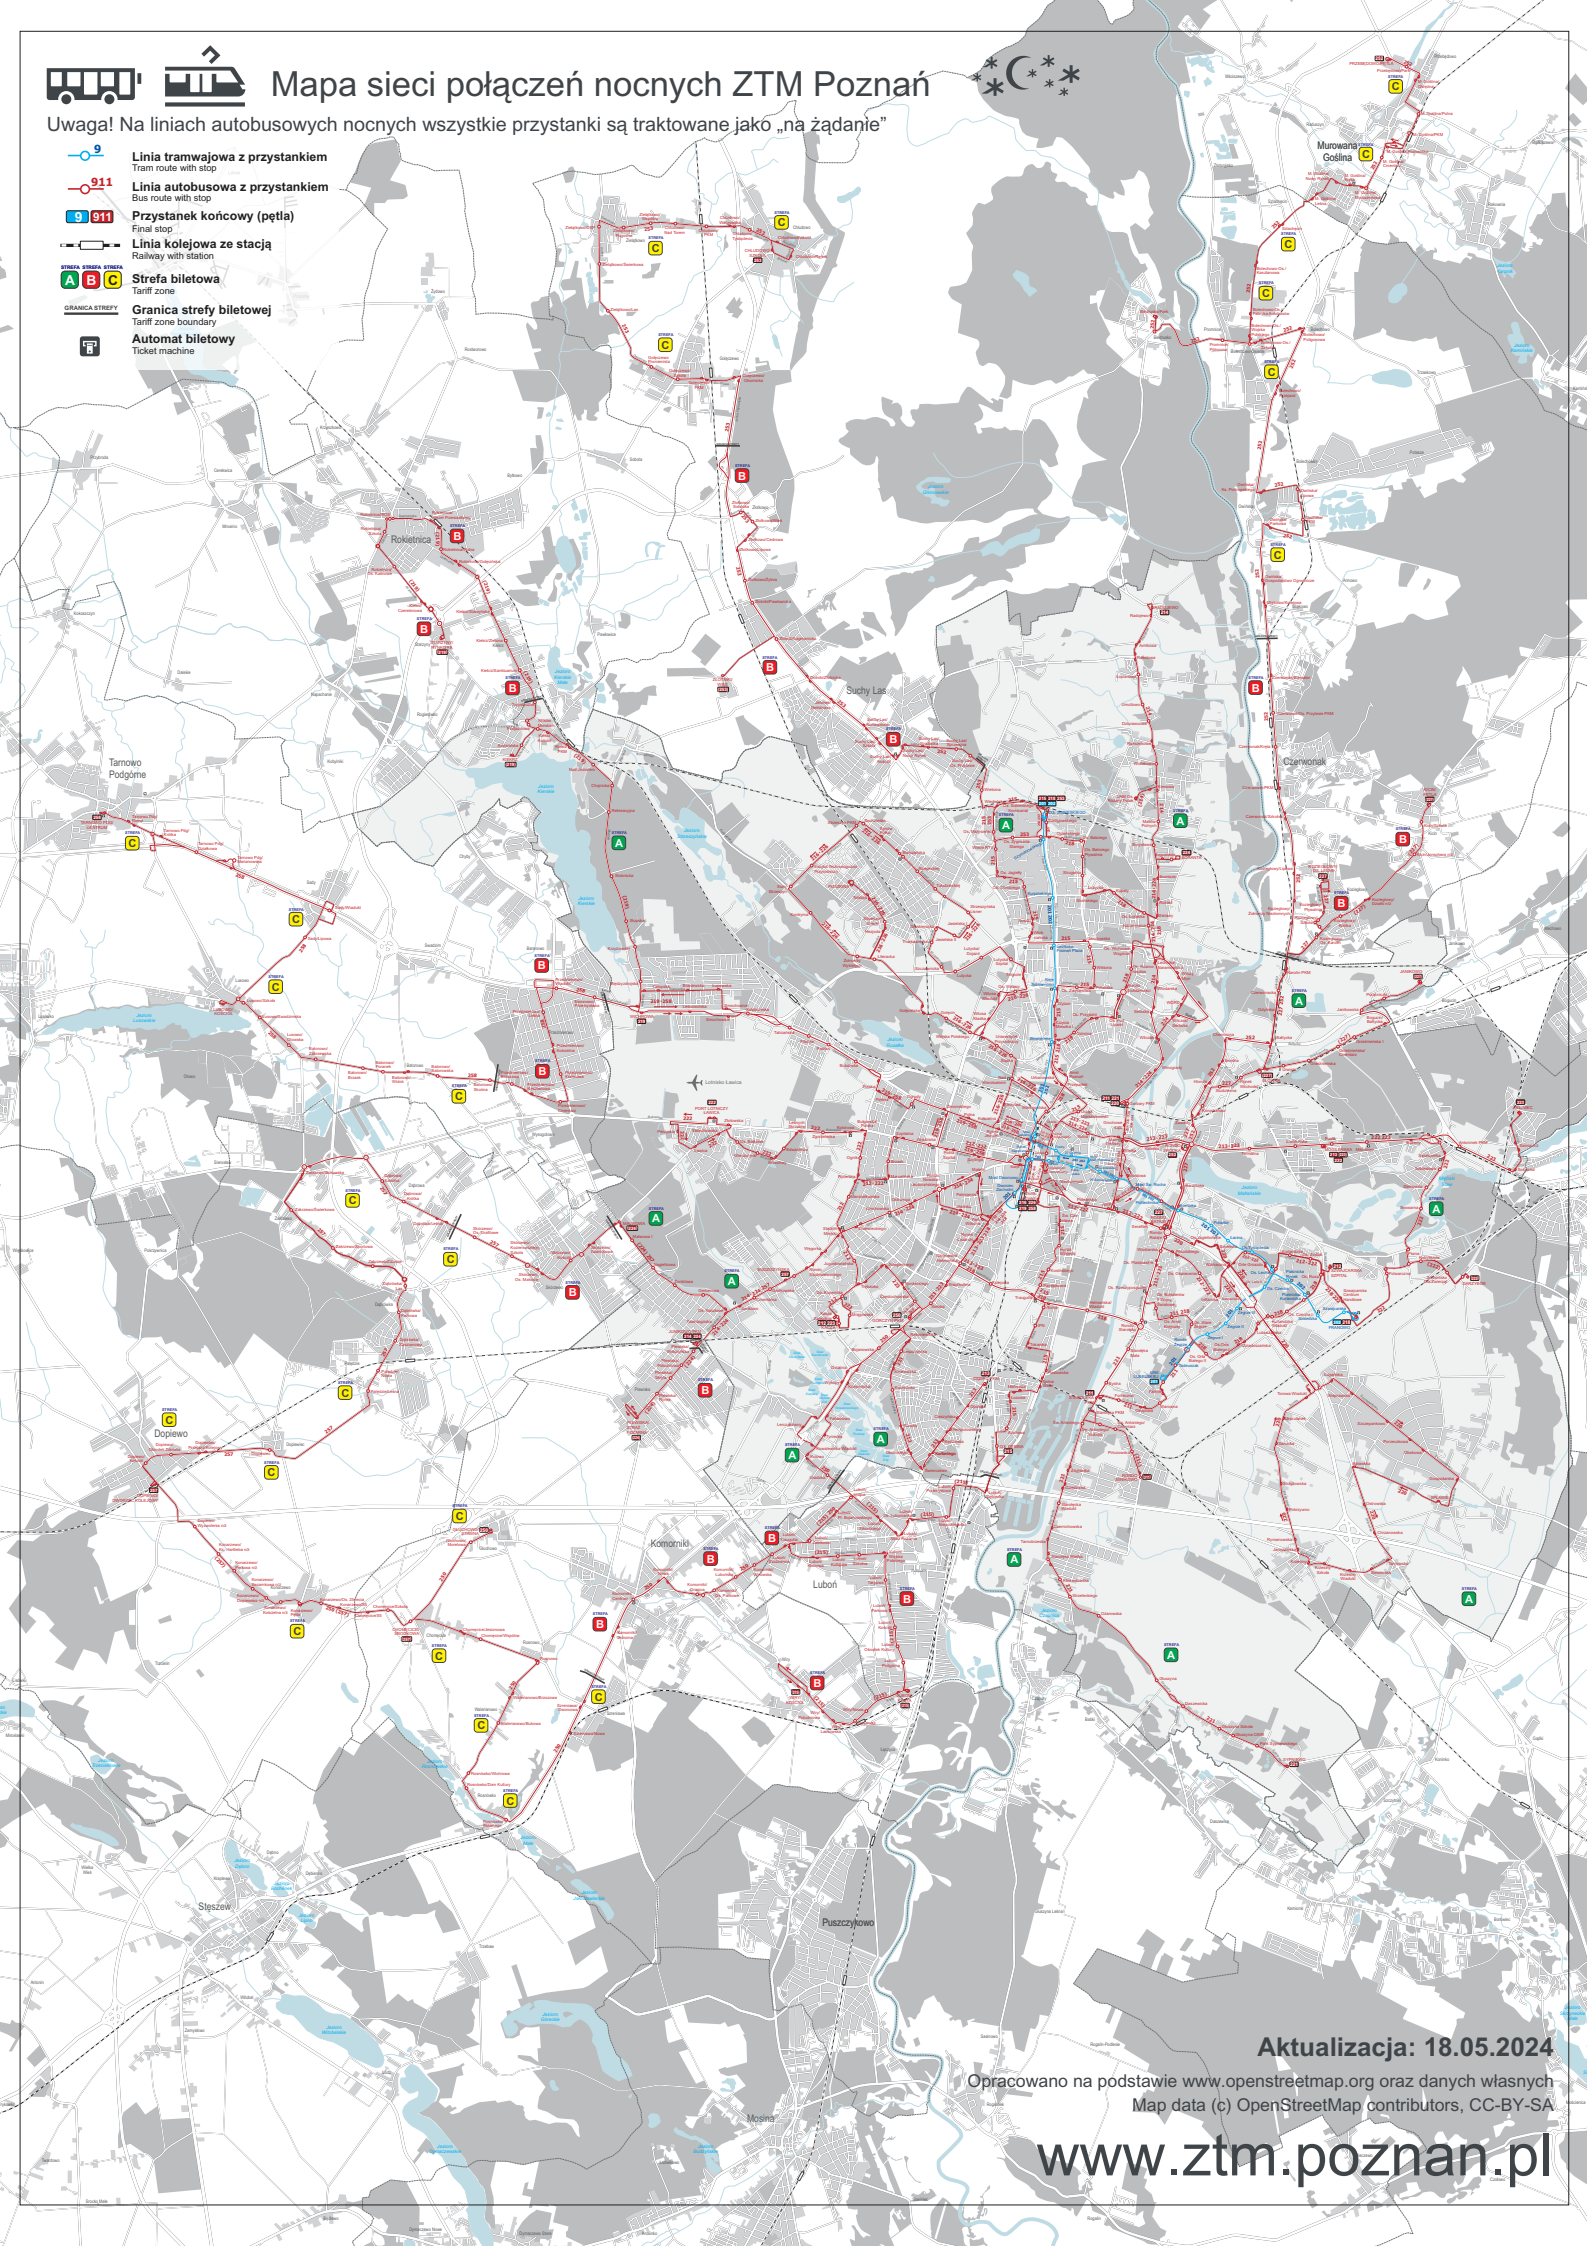

Mapa sieci połączeń nocnych ZTM Poznań

Uwaga! Na liniach autobusowych nocnych wszystkie przystanki są traktowane jako „na żądanie”

- Linia tramwajowa z przystankiem
Tram route with stop
- Linia autobusowa z przystankiem
Bus route with stop
- Przystanek końcowy (pętla)
Final stop
- Linia kolejowa ze stacją
Railway with station
- Strefa biletowa
Tariff zone
- Granica strefy biletowej
Tariff zone boundary
- Automat biletowy
Ticket machine

Aktualizacja: 18.05.2024

Opracowano na podstawie www.openstreetmap.org oraz danych własnych
Map data (c) OpenStreetMap contributors, CC-BY-SA

www.ztm.poznan.pl