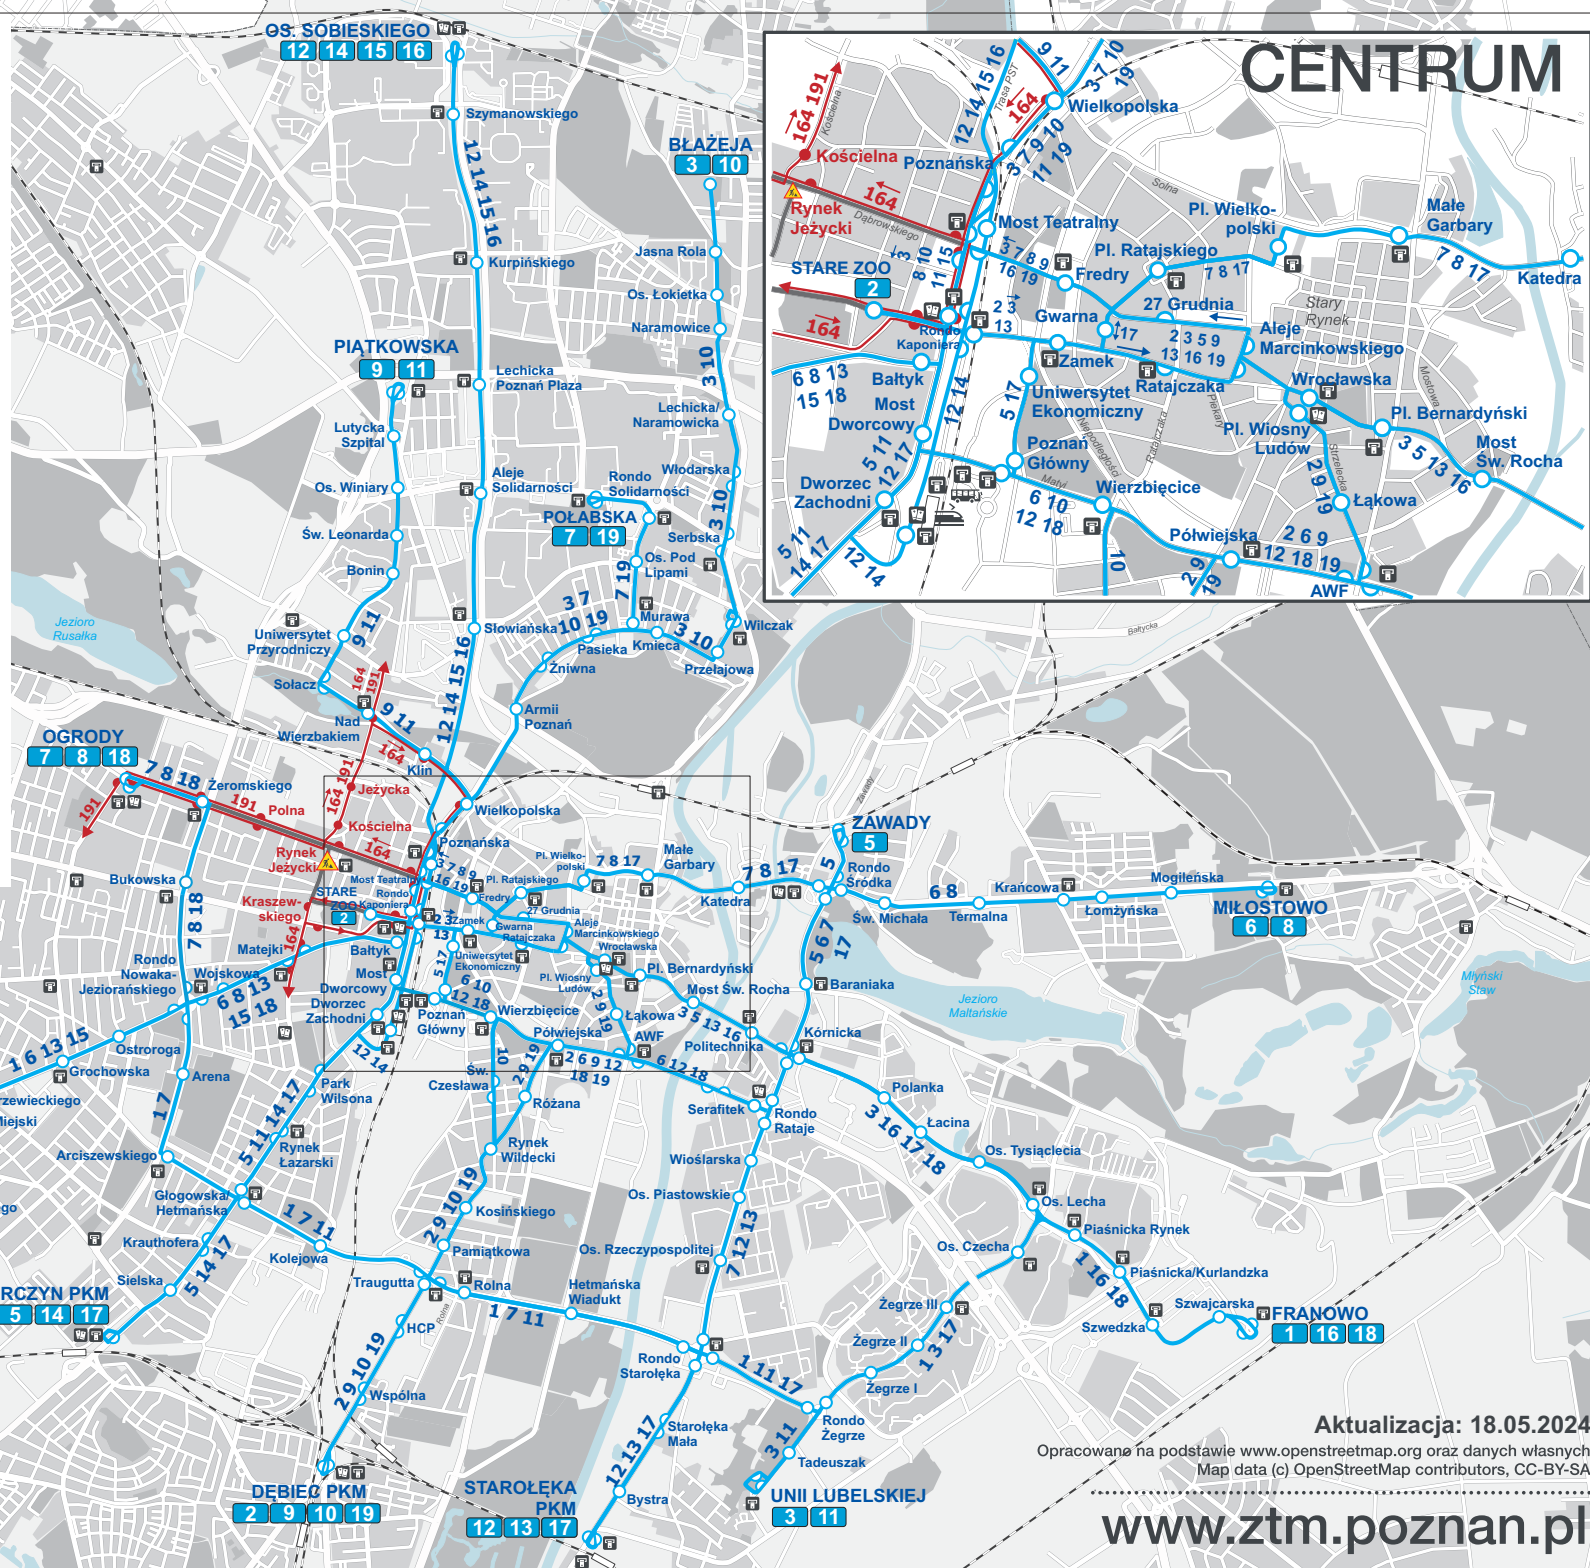

Mapa sieci tramwajowej

- 1** BUDZISZYŃSKA - FRANOWO
- 2** DĘBIEC PKM - STARE ZOO
- 3** BŁĄŻEJA - UNII LUBELSKIEJ
- 5** GÓRCZYN PKM - ZAWADY
- 6** BUDZISZYŃSKA - MIŁOSTOWO
- 7** OGRODY - POŁABSKA
- 8** OGRODY - MIŁOSTOWO
- 9** PIĄTKOWSKA - DĘBIEC PKM
- 10** BŁĄŻEJA - DĘBIEC PKM
- 11** PIĄTKOWSKA - UNII LUBELSKIEJ
- 12** OS. SOBIESKIEGO - STAROŁĘKA PKM
- 13** BUDZISZYŃSKA - STAROŁĘKA PKM
- 14** OS. SOBIESKIEGO - GÓRCZYN PKM
- 15** OS. SOBIESKIEGO - BUDZISZYŃSKA
- 16** OS. SOBIESKIEGO - FRANOWO
- 17** GÓRCZYN PKM - STAROŁĘKA PKM
- 18** OGRODY - FRANOWO
- 19** POŁABSKA - DĘBIEC PKM
- 91** JUNIKOWO - BUDZISZYŃSKA (linia wahadłowa)

- 164** KACZA - PUSZKINA
- 191** OS. KOPERNIKA - OS. SOBIESKIEGO przez: Dąbrowskiego, Kościelną

- Linia tramwajowa z przystankiem
Tram route with stop
- Linia autobusowa z przystankiem
Bus route with stop
- Przystanek końcowy (pętla)
Final stop
- Linia kolejowa ze stacją
Railway with station
- Punkt Obsługi Klienta ZTM
Customer Service Point
- Automat biletowy
Ticket machine