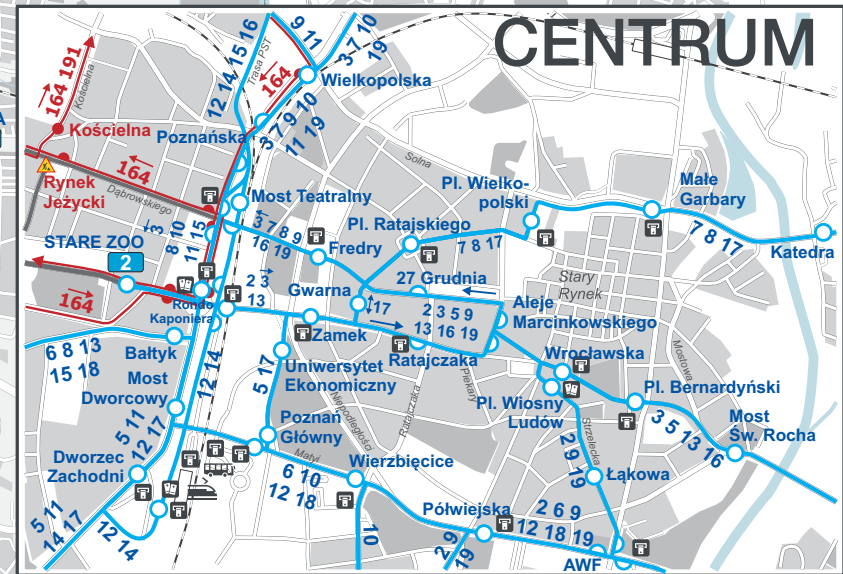

Mapa sieci tramwajowej

- 1** BUDZISZYŃSKA - FRANOWO
- 2** DĘBIEC PKM - STARE ZOO
- 3** BŁĄŻEJA - UNII LUBELSKIEJ
- 5** GÓRCZYN PKM - ZAWADY
- 6** BUDZISZYŃSKA - MIŁOSTOWO
- 7** OGRODY - POŁABSKA
- 8** OGRODY - MIŁOSTOWO
- 9** PIĄTKOWSKA - DĘBIEC PKM
- 10** BŁĄŻEJA - DĘBIEC PKM
- 11** PIĄTKOWSKA - UNII LUBELSKIEJ
- 12** OS. SOBIESKIEGO - STAROŁĘKA PKM
- 13** BUDZISZYŃSKA - STAROŁĘKA PKM
- 14** OS. SOBIESKIEGO - GÓRCZYN PKM
- 15** OS. SOBIESKIEGO - BUDZISZYŃSKA
- 16** OS. SOBIESKIEGO - FRANOWO
- 17** GÓRCZYN PKM - STAROŁĘKA PKM
- 18** OGRODY - FRANOWO
- 19** POŁABSKA - DĘBIEC PKM
- 91** JUNIKOWO - BUDZISZYŃSKA (linia wahadłowa)

- 164** KACZA - PUSZKINA
- 191** OS. KOPERNIKA - OS. SOBIESKIEGO przez: Dąbrowskiego, Kościelną

- Linia tramwajowa z przystankiem
Tram route with stop
- Linia autobusowa z przystankiem
Bus route with stop
- Przystanek końcowy (pętla)
Final stop
- Linia kolejowa ze stacją
Railway with station
- Punkt Obsługi Klienta ZTM
Customer Service Point
- Automat biletowy
Ticket machine