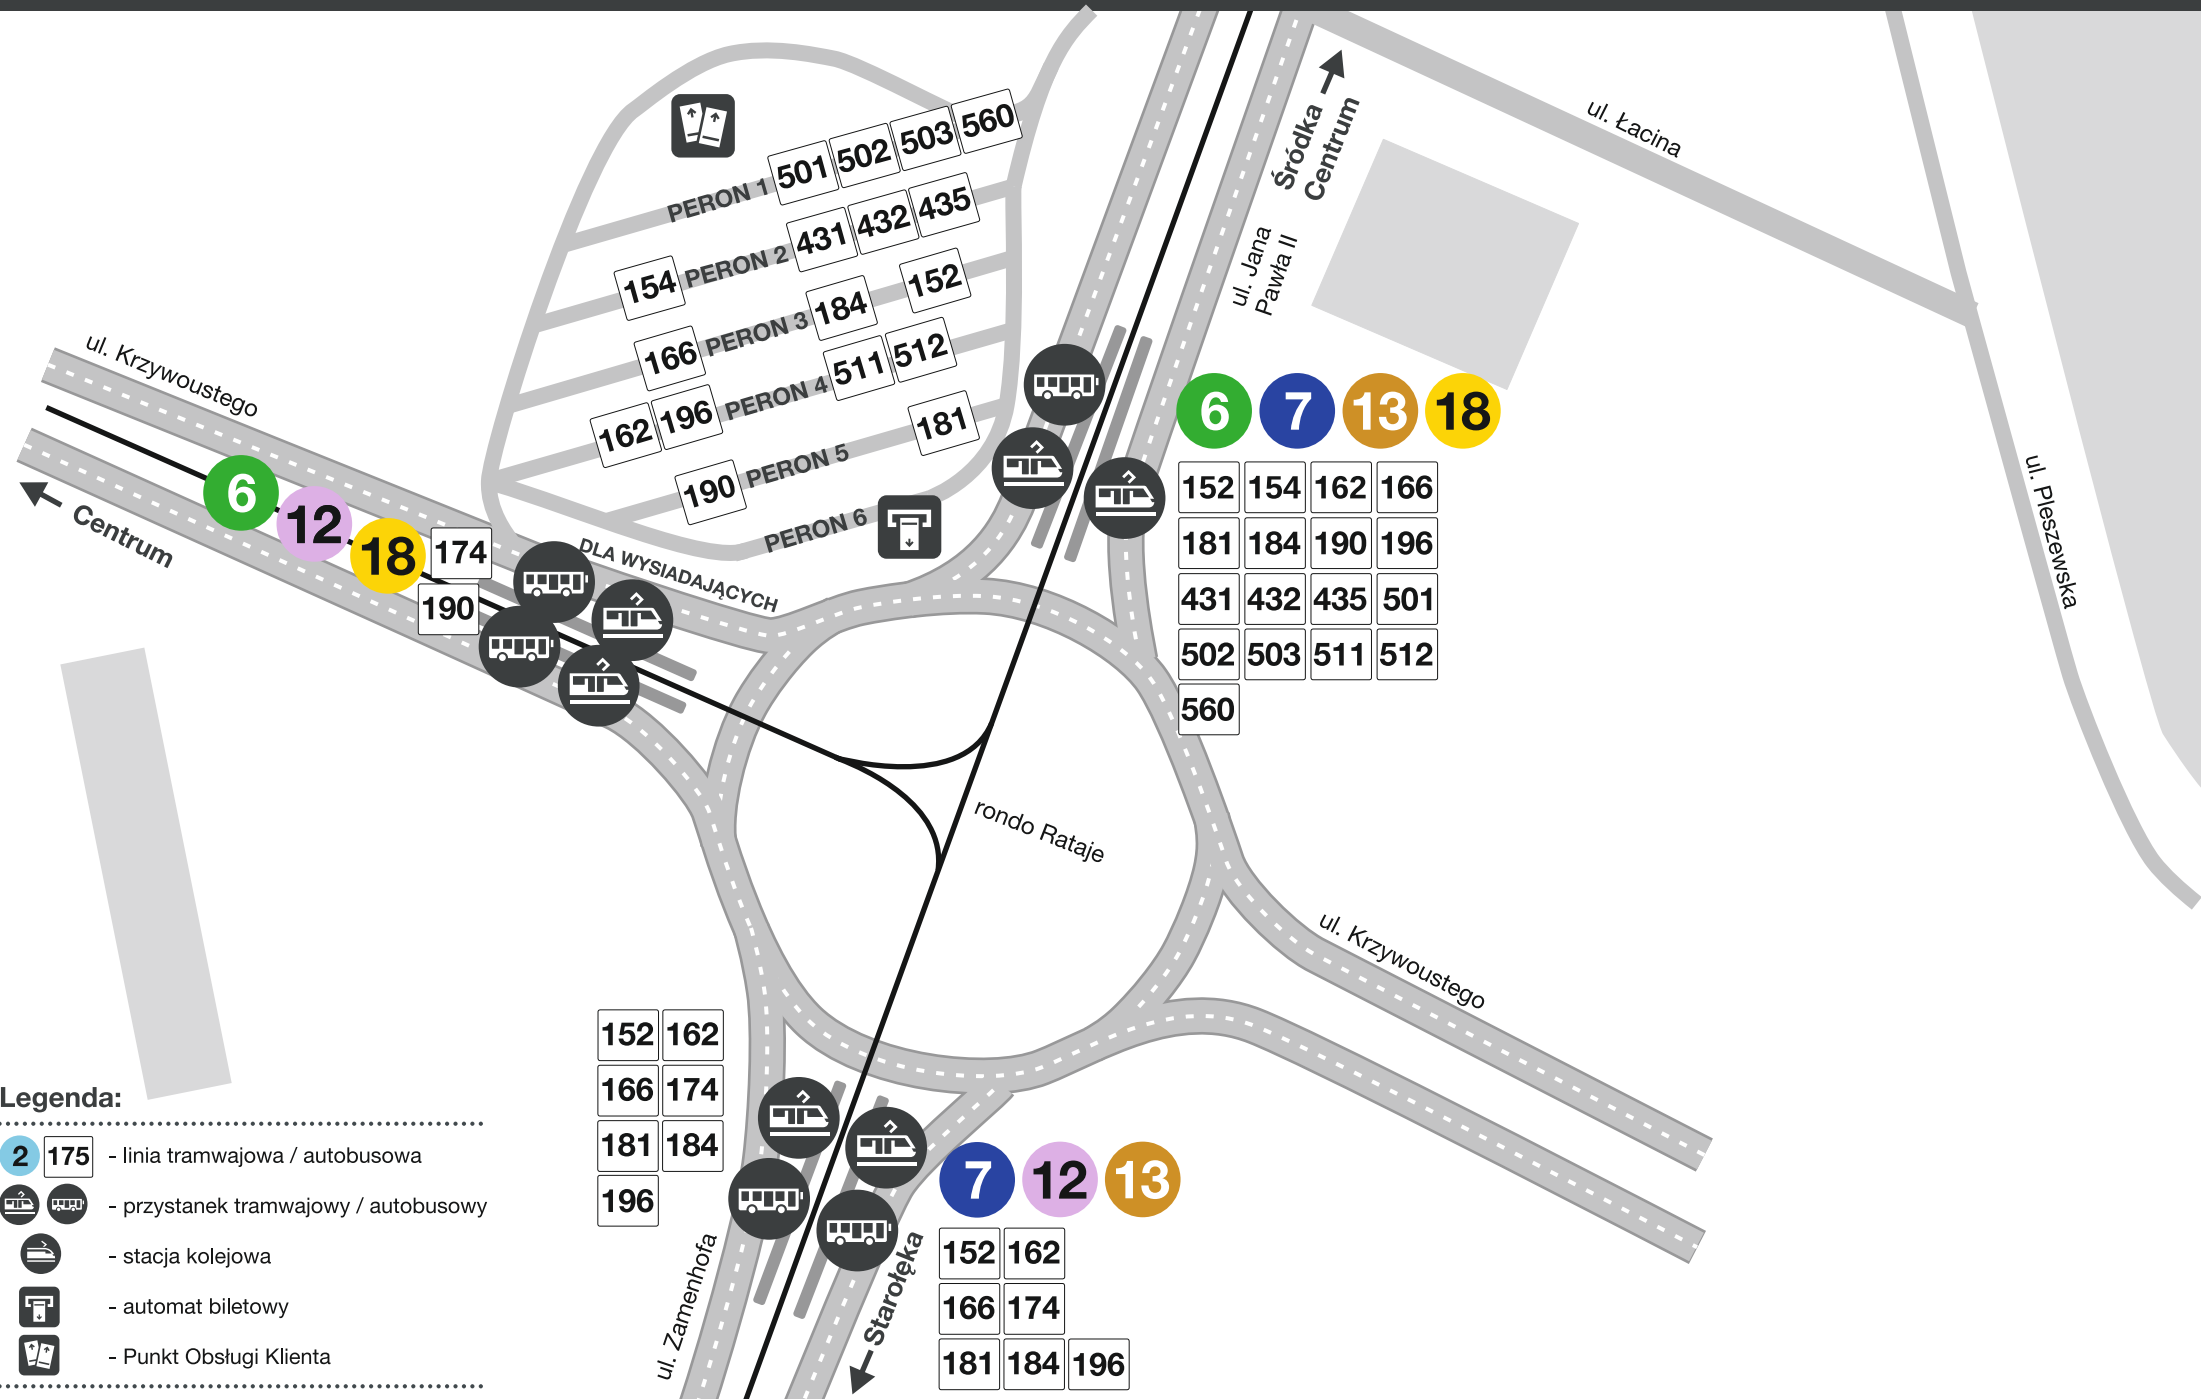

Rozmieszczenie przystanków komunikacji miejskiej: Rondo Rataje

- Legenda:**
- 2 175 - linia tramwajowa / autobusowa
 - przystanek tramwajowy / autobusowy
 - stacja kolejowa
 - automat biletowy
 - Punkt Obsługi Klienta