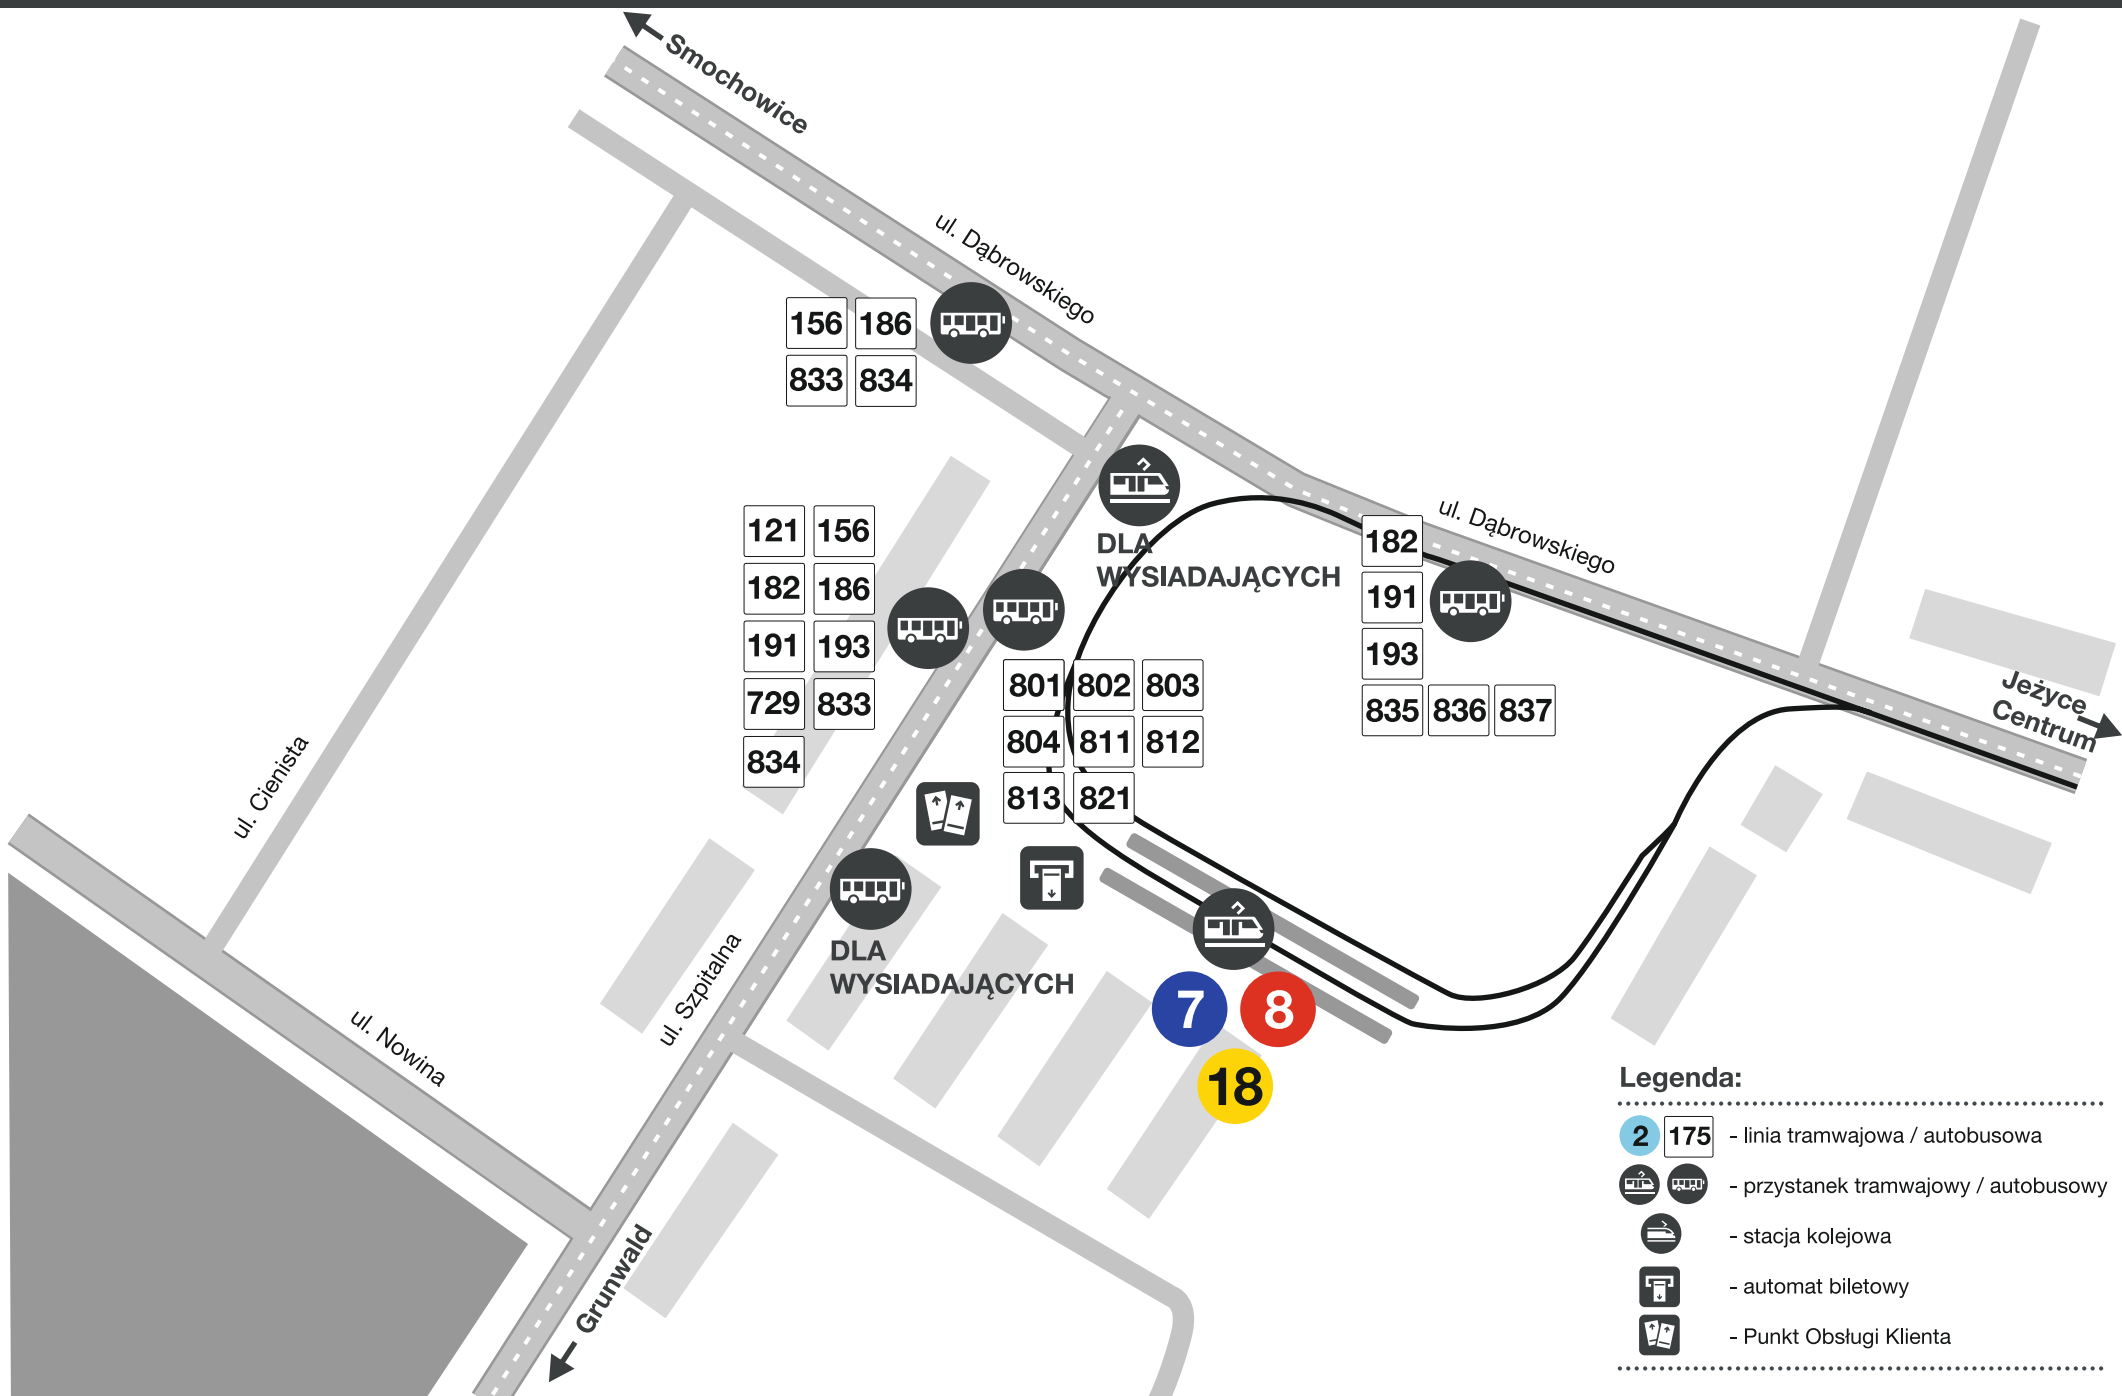

# Rozmieszczenie przystanków komunikacji miejskiej: Ogrody

## Legenda:

- 2 175 - linia tramwajowa / autobusowa
-  - przystanek tramwajowy / autobusowy
-  - stacja kolejowa
-  - automat biletowy
-  - Punkt Obsługi Klienta