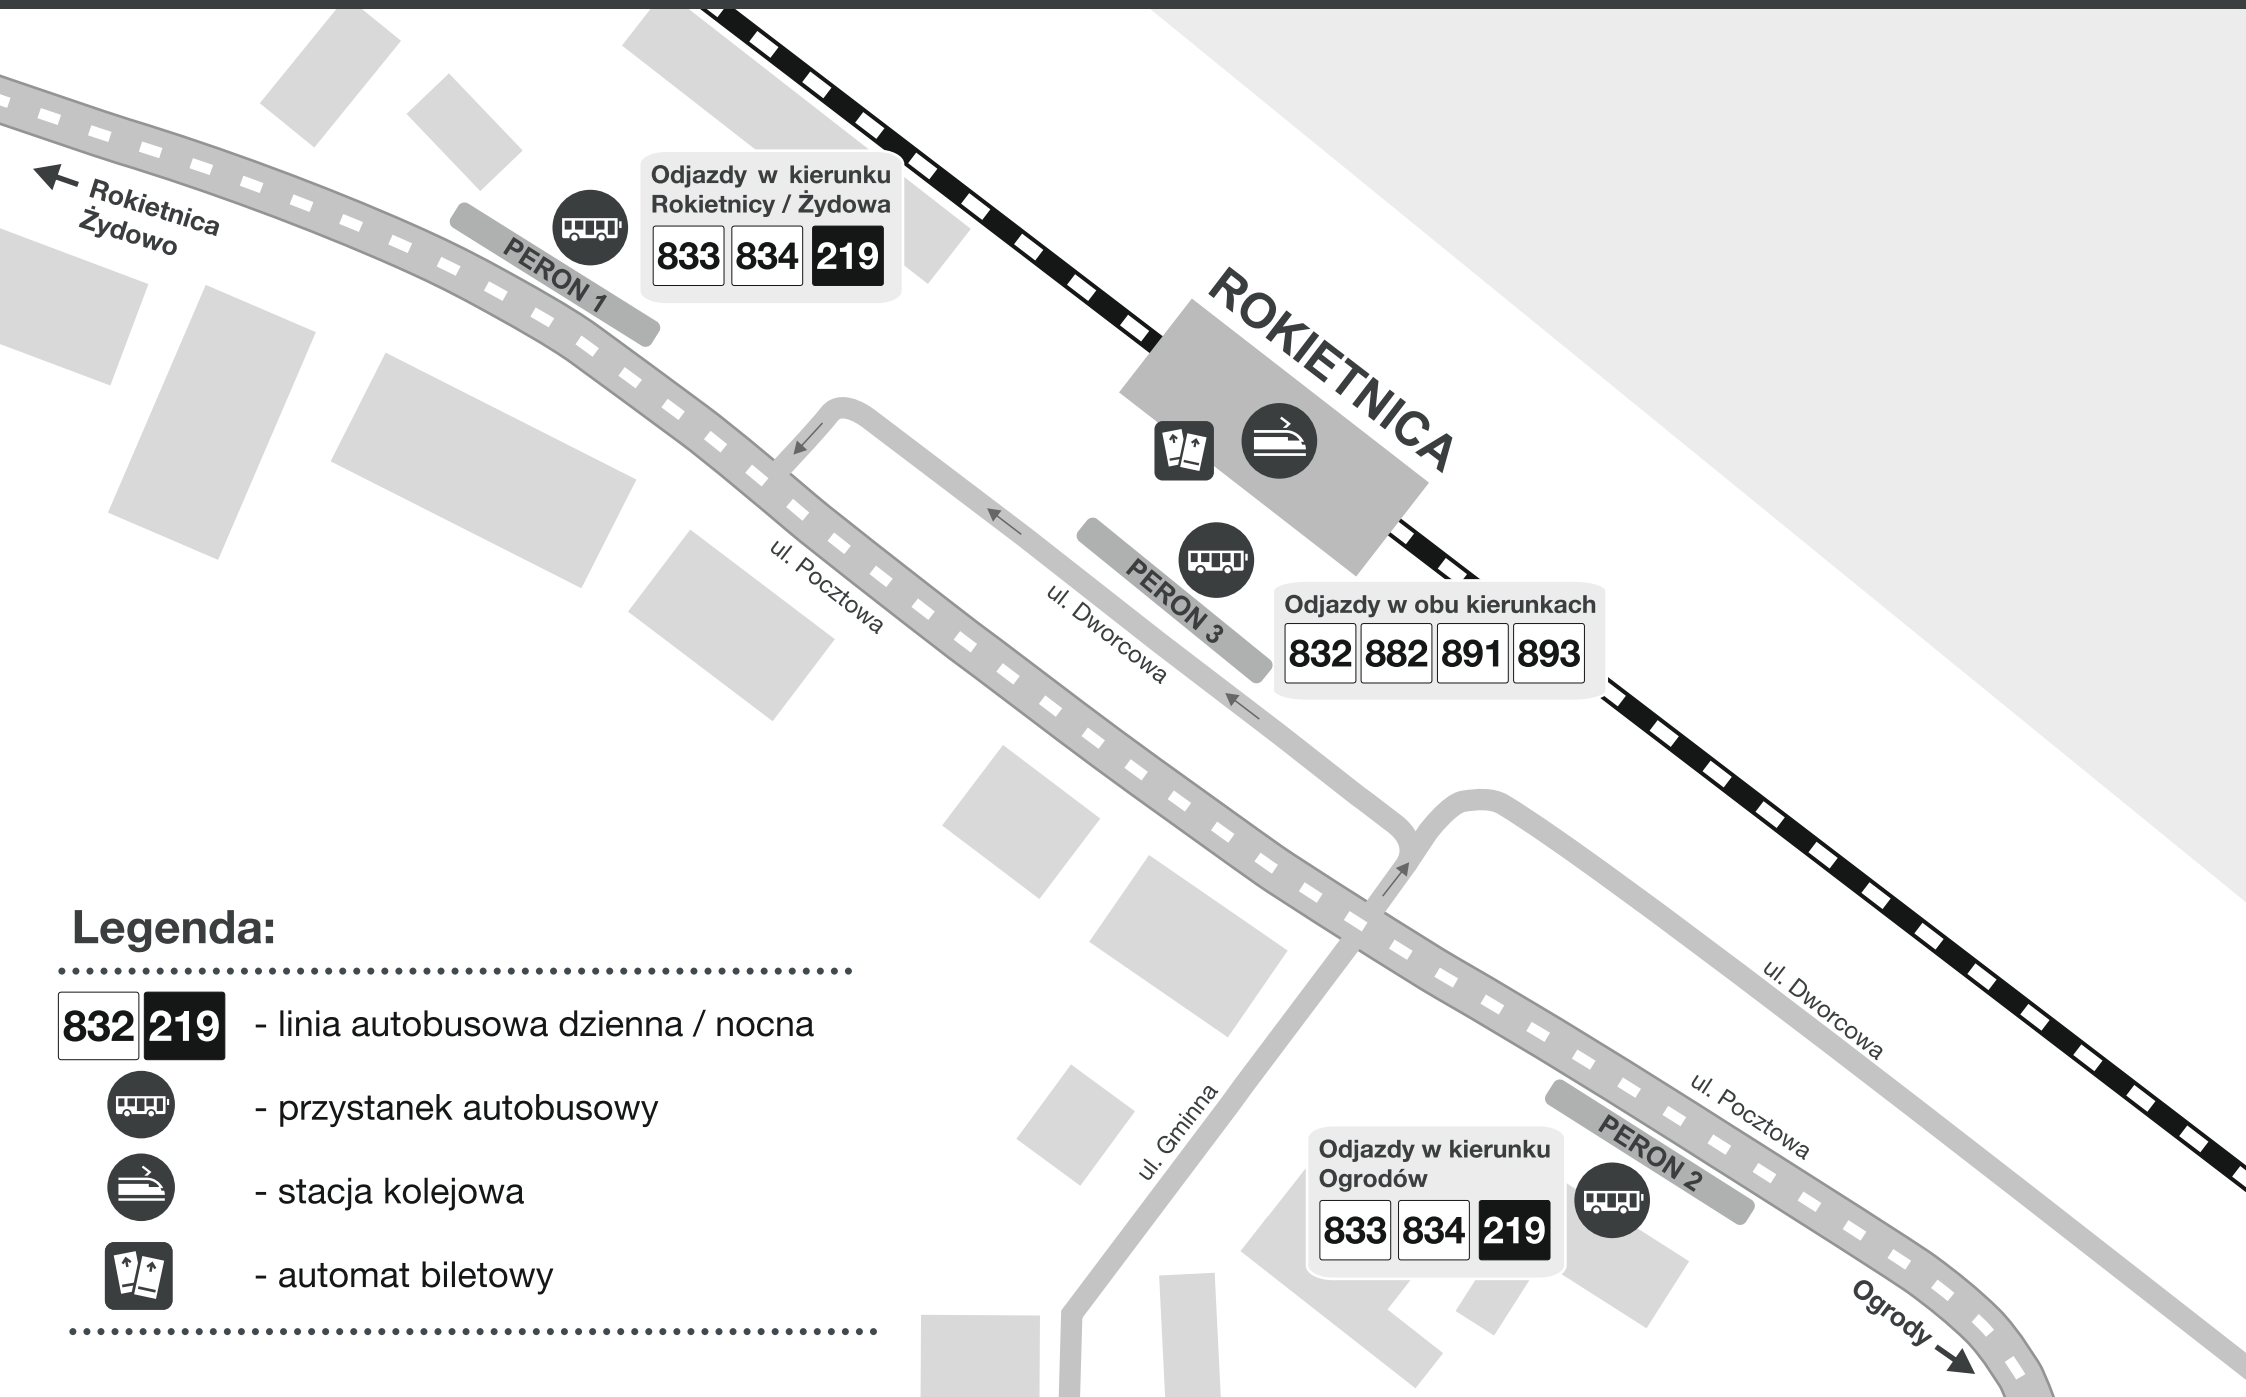

# Rożmieszczenie przystanków komunikacji podmiejskiej: Rokietnica/Węzeł Przesiadkowy

## Legenda:

**832 219** - linia autobusowa dzienna / nocna

 - przystanek autobusowy

 - stacja kolejowa

 - automat biletowy